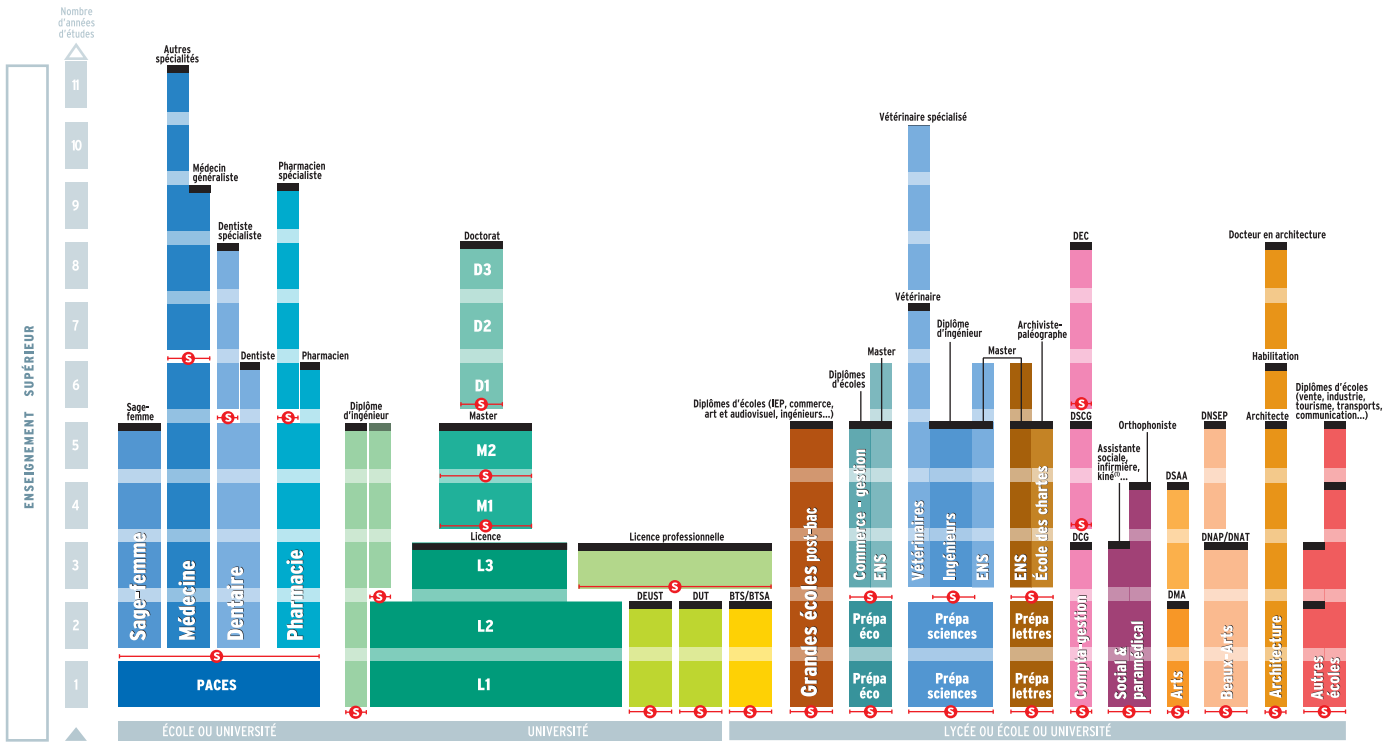

L'enseignement en France/2011-2012

Légende

- Diplôme ou Diplôme d'État
- ⊖ Accès sélectif (concours à épreuves, sélection sur dossier)
- Il existe des passerelles entre les différents filières.

Lexique enseignement supérieur

1. BTS(A) : brevet de technicien supérieur (agricole)
   - D : doctorat
   - DCG : diplôme de comptabilité et de gestion
   - DEC : diplôme d'expert-comptable
   - DEUST : diplôme d'études universitaires scientifiques et techniques
   - DMA : diplôme des métiers d'art
   - DNAP : diplôme national d'arts plastiques
   - DNAT : diplôme national d'arts et techniques
   - DNSEP : diplôme national supérieur d'expression plastique
   - DSAA : diplôme supérieur d'arts appliqués
   - DSCG : diplôme supérieur de comptabilité et de gestion
   - DUT : diplôme universitaire de technologie
   - ENS : école normale supérieure
   - IEP : institut d'études politiques
   - L : licence
   - M : master
   - PACES : première année commune aux études de santé
- (1) Attention, certaines écoles paramédicales recrutent après la première année d'études de santé (PACES)

Lexique enseignement secondaire

Scolarité obligatoire de 6 à 16 ans